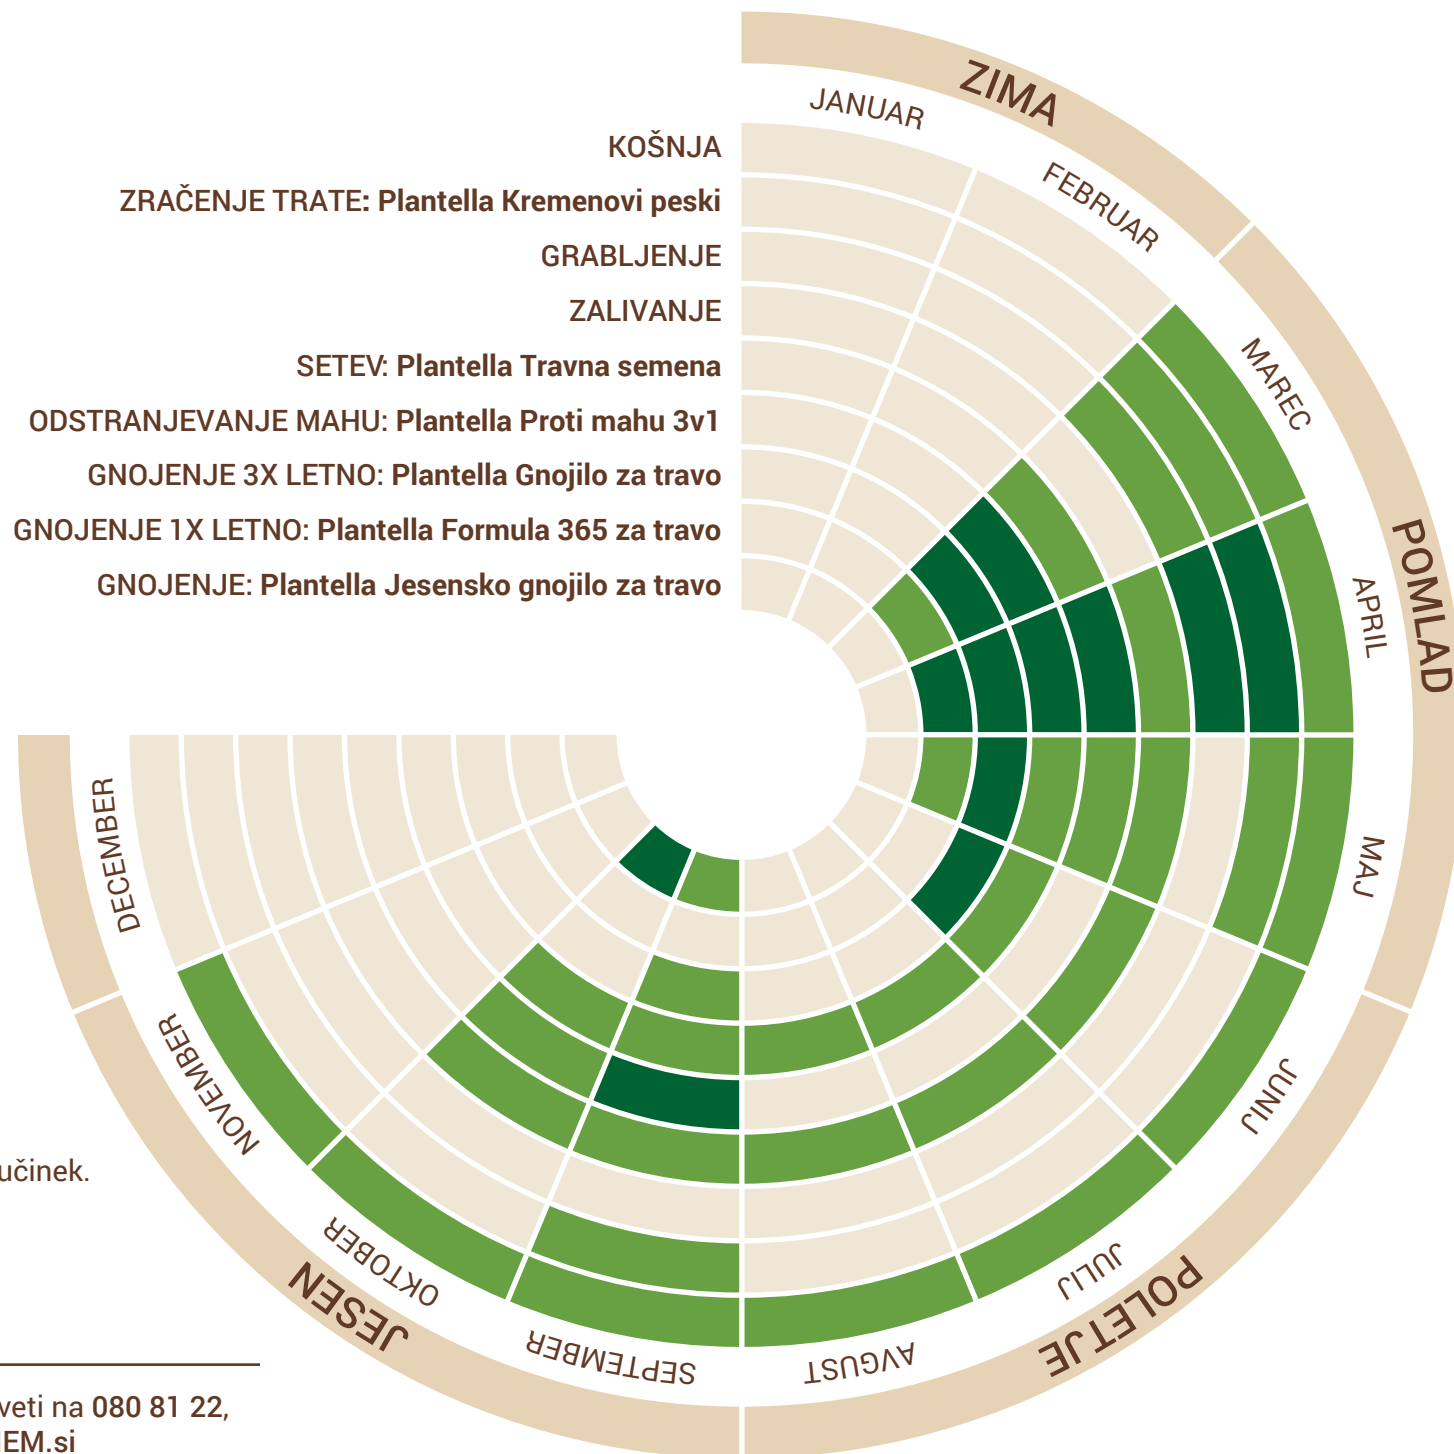

# KOLEDAR OPRAVIL ZA SANJSKO TRATO

Pri negi trate je izbira optimalnega trenutka za posamezno opravilo ključnega pomena. Plantella svetuje, kaj morate narediti, da bo vaša trata v najboljši formi vse leto.

## PRIPOROČENI ČAS

Primerni meseci za opravilo.

## OPTIMALNI ČAS

V teh mesecih z opravilom dosežete najboljši učinek.

### IZBRANE KOMBINACIJE TRAVNIH SEMEN

Izbrane mešanice travnih semen zagotavljajo optimalno izbiro za vsako lego. Semena Univerzal so specialna mešanica, sestavljena iz vrst in sort trav, ki so primerne za vse podnebne razmere in lege. Semena Adria so idealna za odporno in trpežno trato v suhih in vročih razmerah. Viva zagotavlja gosto in zdravo trato v senčnih legah.